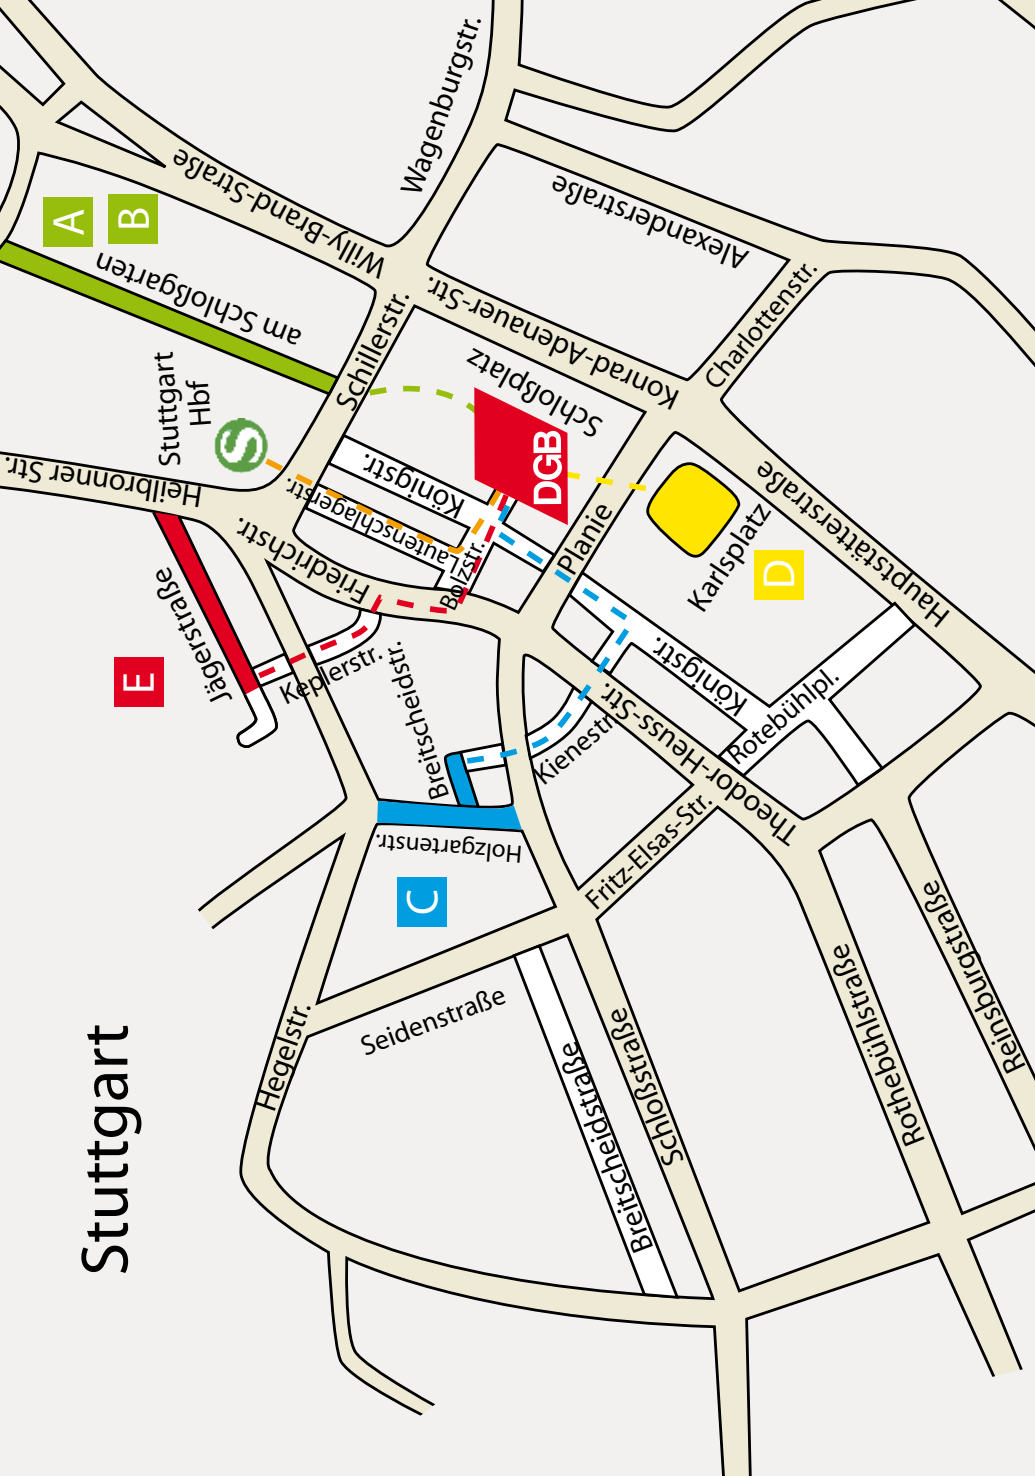

Stuttgart

WICHTIGE INFORMATIONEN Bitte ausfüllen und aufbewahren

Busfarbe (ankreuzen):

Busnummer:

Busfahrer (Name, Handy):

Busverantwortlicher (Name, Handy):

Abfahrtszeit:

NOTFALL-HOTLINE BUS- & ZUG-LOGISTIK: 0711 - 55 04 22-446

Parkzone A und B

- A001 - A050: Am Schloßgarten v. Ost nach West
- B001 - B050: Am Schloßgarten v. West nach Ost
- Fußweg über Brücke Schillerstraße, Oberer Schloßgarten zum Schloßplatz

Parkzone C

- C001 - C050: Holzgartenstraße und Breitscheidstraße
- Fußweg über Kienestraße, Königstraße zum Schloßplatz

Ein- und Ausstiegstelle Karlsplatz D

- D001 - D015: 13:45 Uhr
- D016 - D030: 14:00 Uhr
- D031 - D045: 14:15 Uhr
- D046 - D060: 14:30 Uhr
- D061 - D075: 14:45 Uhr
- D076 - D090: 15:00 Uhr
- D091 - D105: 15:15 Uhr
- D106 - D120: 15:30 Uhr
- D121 - D135: 15:45 Uhr
- D136 - D150: 16:00 Uhr
- Fußweg über die Planie zum Schloßplatz

Ein- und Ausstiegstelle Jägerstraße E

- E001 - E010: 14:15 Uhr
- E011 - E020: 14:30 Uhr
- E021 - E030: 14:45 Uhr
- E031 - E040: 15:00 Uhr
- E041 - E050: 15:15 Uhr
- E051 - E060: 15:30 Uhr
- E061 - E070: 15:45 Uhr
- E071 - E080: 16:00 Uhr
- Fußweg Jägerstraße über Keplerstraße, Unterführung Friedrichstraße, Bolzstraße zum Schloßplatz

Sonderzüge & ÖPNV (Stuttgart HbF)

- Demo für Sonderzüge und ÖPNV ab Lautenschlagerstraße über Bolzstraße zum Schloßplatz
- Rückfahrzeiten der Sonderzüge ab HbF: Richtung Ulm und Friedrichshafen: 14:37 Uhr, Gleis 16 (Änderungen vorbehalten)
- Richtung Tuttlingen und Konstanz: 14:43 Uhr, Gleis 12 (Änderungen vorbehalten)
- Richtung Heilbronn und Neckarelz: 14:45 Uhr, Gleis 6 (Änderungen vorbehalten)

Die Kundgebung findet auf dem Schloßplatz statt